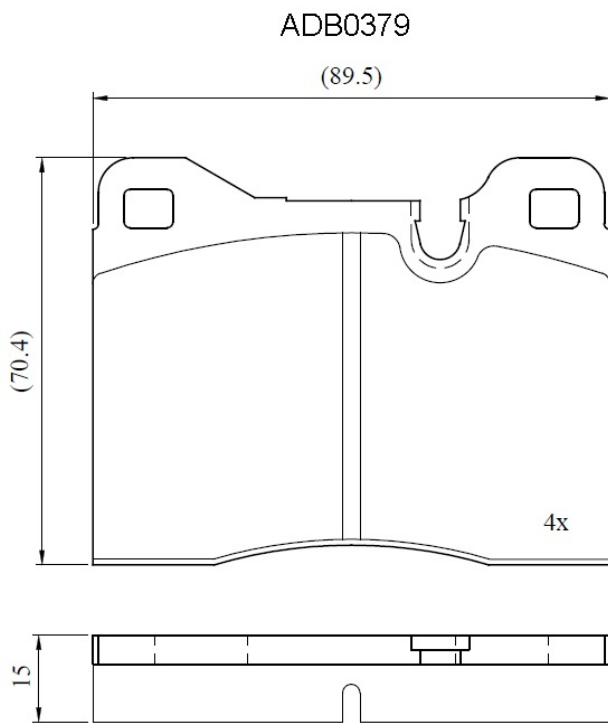

**Make: FERRARI**

**Model: 512**

**Part Number: ADB0379**

**Vehicle Manufacturing/Engine:**

## Specifications

<b>Fitting Position</b>	:	Front
<b>Model Date</b>	:	01/81-01/86
<b>Or. Caliper</b>	:	Ate
<b>WVA</b>	:	20437
<b>FMSI</b>	:	
<b>Length</b>	:	89.5
<b>Width</b>	:	70.4
<b>Thickness</b>	:	15