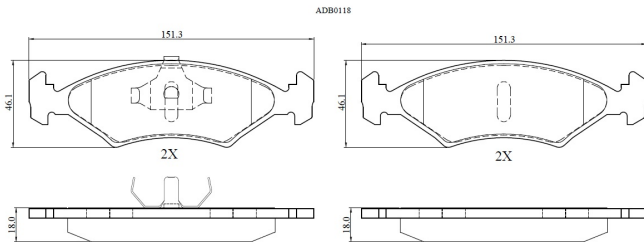

**Make: FERRARI**

**Model: Mondial**

**Part Number: ADB0118**

**Vehicle Manufacturing/Engine:**

### Specifications

<b>Fitting Position</b>	:	Rear
<b>Model Date</b>	:	10/87-10/89
<b>Or. Caliper</b>	:	Ate
<b>WVA</b>	:	20753
<b>FMSI</b>	:	
<b>Length</b>	:	151.3
<b>Width</b>	:	46.3

**Thickness** : 18