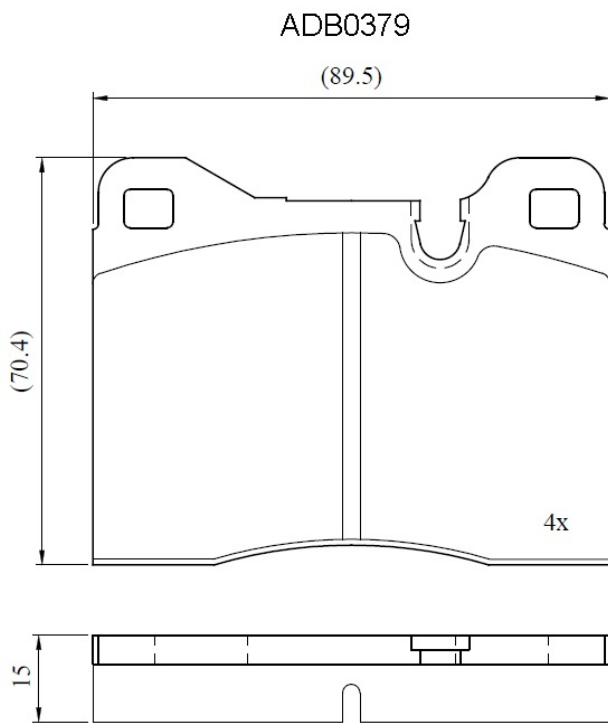

**Make: FERRARI**

**Model: Testarossa**

**Part Number: ADB0379**

**Vehicle Manufacturing/Engine:**

## Specifications

<b>Fitting Position</b>	:	Front
<b>Model Date</b>	:	10/84-04/92
<b>Or. Caliper</b>	:	Ate
<b>WVA</b>	:	20437
<b>FMSI</b>	:	
<b>Length</b>	:	89.5
<b>Width</b>	:	70.4
<b>Thickness</b>	:	15