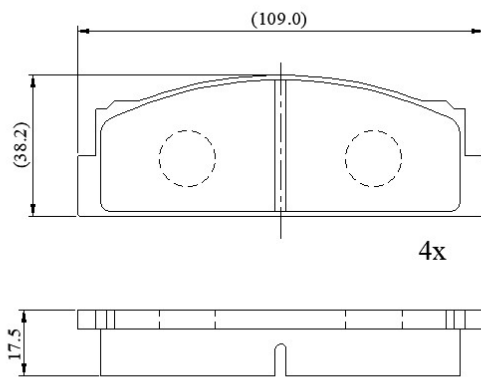

**Make: FIAT**

**Model: 132**

**Part Number: ADB0112**

**Vehicle Manufacturing/Engine:**

ADB0112

### Specifications

<b>Fitting Position</b>	:	Front
<b>Model Date</b>	:	01/72-09/82
<b>Or. Caliper</b>	:	Bendix

<b>WVA</b>	:	20073
<b>FMSI</b>	:	
<b>Length</b>	:	108.75
<b>Width</b>	:	38
<b>Thickness</b>	:	17.5