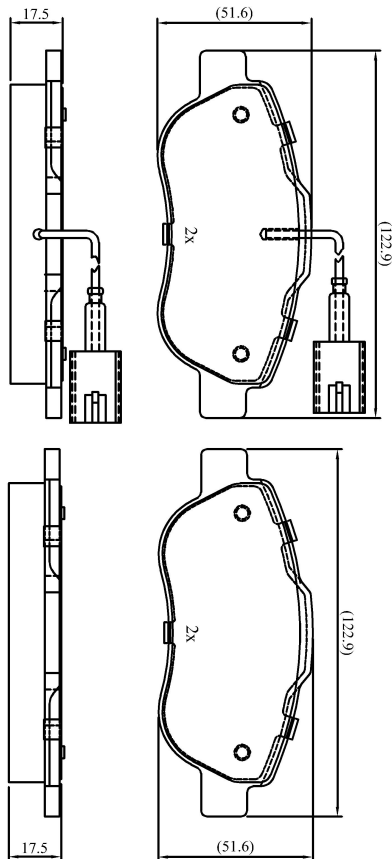

**Make: FIAT**

**Model: 500 C**

**Part Number: ADB12392**

**Vehicle Manufacturing/Engine:**

ADB12392

## Specifications

<b>Fitting Position</b>	:	Front
<b>Model Date</b>	:	09/2009-
<b>Or. Caliper</b>	:	
<b>WVA</b>	:	24072, 24764
<b>FMSI</b>	:	
<b>Length</b>	:	122.9
<b>Width</b>	:	51.6
<b>Thickness</b>	:	17.5