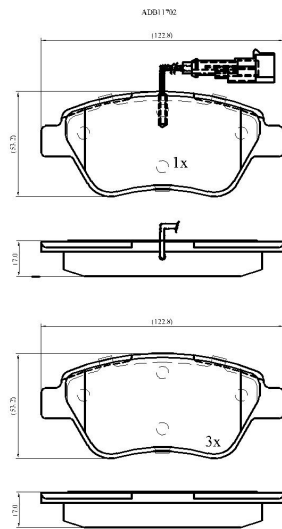

**Make: FIAT**

**Model: 500 C**

**Part Number: ADB11702**

**Vehicle Manufacturing/Engine:**

## Specifications

<b>Fitting Position</b>	:	Front
<b>Model Date</b>	:	2009-
<b>Or. Caliper</b>	:	

<b>WVA</b>	:	2,37,05,23,706
<b>FMSI</b>	:	
<b>Length</b>	:	122.8
<b>Width</b>	:	53.2
<b>Thickness</b>	:	17