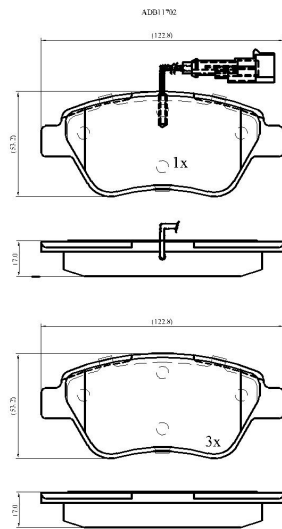

**Make: FIAT**

**Model: 500 C**

**Part Number: ADB11702**

**Vehicle Manufacturing/Engine:**

## Specifications

<b>Fitting Position</b>	:	Front
<b>Model Date</b>	:	2011-
<b>Or. Caliper</b>	:	

<b>WVA</b>	:	2,37,05,23,706
<b>FMSI</b>	:	
<b>Length</b>	:	122.8
<b>Width</b>	:	53.2
<b>Thickness</b>	:	17