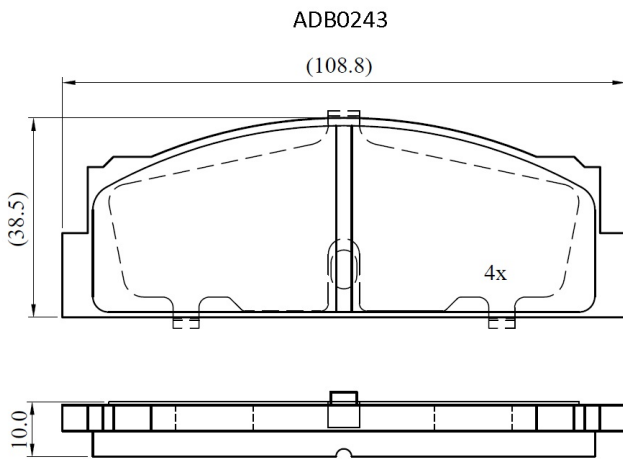

**Make: FIAT**

**Model: 850**

**Part Number: ADB0243**

**Vehicle Manufacturing/Engine:**

### Specifications

<b>Fitting Position</b>	:	Rear
<b>Model Date</b>	:	01/68-01/72
<b>Or. Caliper</b>	:	Bendix
<b>WVA</b>	:	20074

<b>FMSI</b>	:	
<b>Length</b>	:	108.75
<b>Width</b>	:	38.5
<b>Thickness</b>	:	10