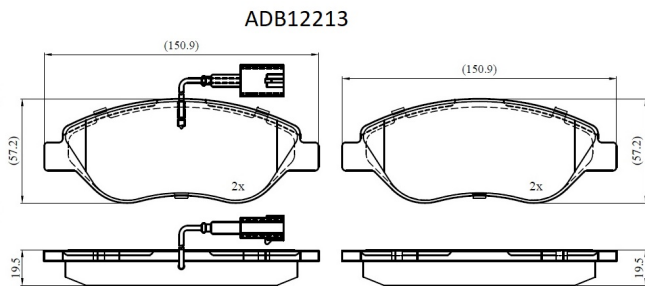

**Make: FIAT**

**Model: Bravo II**

**Part Number: ADB12213**

**Vehicle Manufacturing/Engine:**

### Specifications

<b>Fitting Position</b>	:	Front
<b>Model Date</b>	:	09/08-
<b>Or. Caliper</b>	:	
<b>WVA</b>	:	2,37,11,23,713
<b>FMSI</b>	:	
<b>Length</b>	:	151.1

<b>Width</b>	:	57.5
<b>Thickness</b>	:	19.5