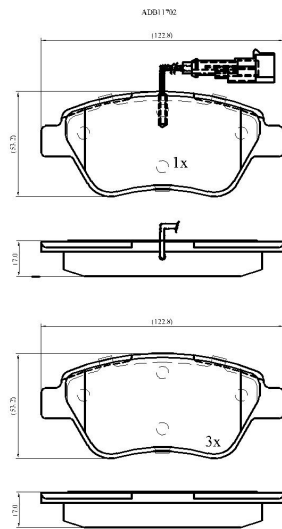

**Make: FIAT**

**Model: Bravo II**

**Part Number: ADB11702**

**Vehicle Manufacturing/Engine:**

### Specifications

<b>Fitting Position</b>	:	Front
<b>Model Date</b>	:	2007-2014
<b>Or. Caliper</b>	:	

<b>WVA</b>	:	2,37,05,23,706
<b>FMSI</b>	:	
<b>Length</b>	:	122.8
<b>Width</b>	:	53.2
<b>Thickness</b>	:	17