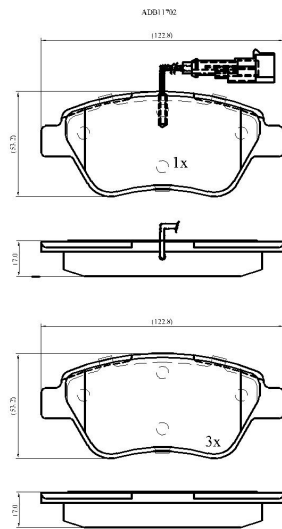

**Make: FIAT**

**Model: Bravo II**

**Part Number: ADB11702**

**Vehicle Manufacturing/Engine:**

## Specifications

<b>Fitting Position</b>	:	Front
<b>Model Date</b>	:	2008-2014
<b>Or. Caliper</b>	:	

<b>WVA</b>	:	2,37,05,23,706
<b>FMSI</b>	:	
<b>Length</b>	:	122.8
<b>Width</b>	:	53.2
<b>Thickness</b>	:	17