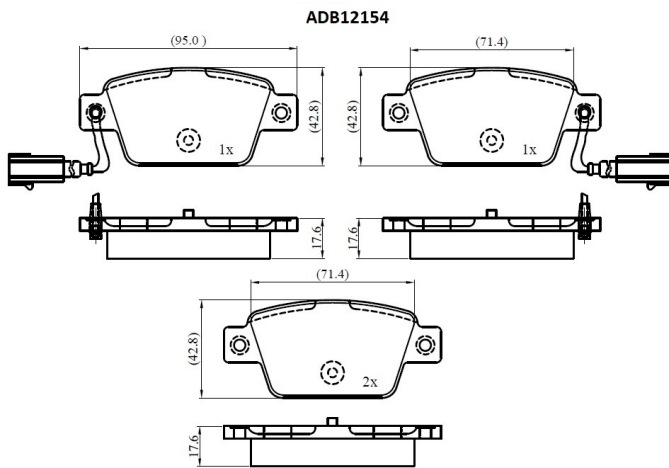

**Make: FIAT**

**Model: Bravo**

**Part Number: ADB12154**

**Vehicle Manufacturing/Engine:**

### Specifications

<b>Fitting Position</b>	:	Rear
<b>Model Date</b>	:	09/07-
<b>Or. Caliper</b>	:	Bosch
<b>WVA</b>	:	23714, 25526,25528

<b>FMSI</b>	:	
<b>Length</b>	:	94.7
<b>Width</b>	:	42.8
<b>Thickness</b>	:	17.6