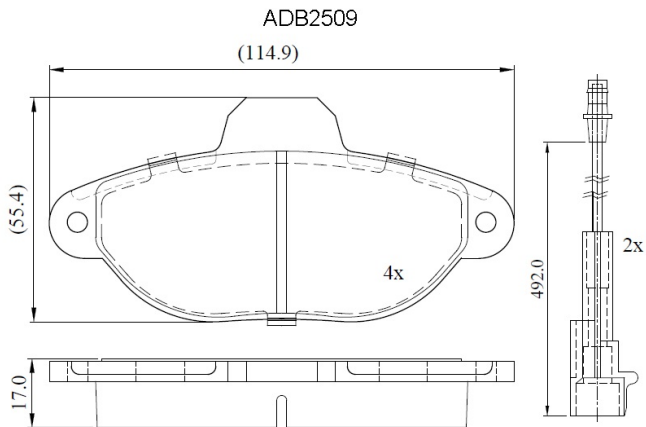

**Make: FIAT**

**Model: Cinquecento**

**Part Number: ADB2509**

**Vehicle Manufacturing/Engine:**

### Specifications

<b>Fitting Position</b>	:	Front
<b>Model Date</b>	:	04/92-06/98
<b>Or. Caliper</b>	:	Bendix
<b>WVA</b>	:	21436

<b>FMSI</b>	:	
<b>Length</b>	:	114.9
<b>Width</b>	:	55.4
<b>Thickness</b>	:	17