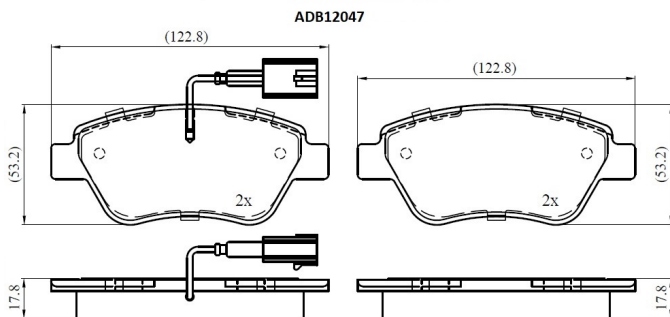

**Make: FIAT**

**Model: Doblo Cargo**

**Part Number: ADB12047**

**Vehicle Manufacturing/Engine:**

### Specifications

<b>Fitting Position</b>	:	Front
<b>Model Date</b>	:	05/05-
<b>Or. Caliper</b>	:	Bosch
<b>WVA</b>	:	23705, 23706
<b>FMSI</b>	:	
<b>Length</b>	:	122.8

<b>Width</b>	:	53.2
<b>Thickness</b>	:	17.8