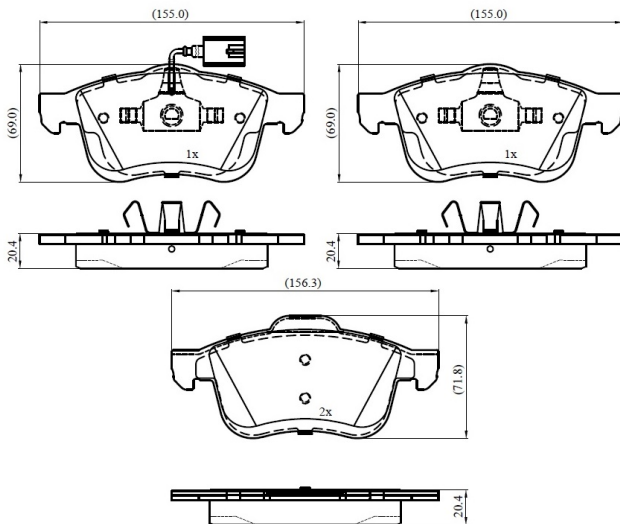

**Make: FIAT**

**Model: DOBLO Platform/Chassis**

**Part Number: ADB13182**

**Vehicle Manufacturing/Engine:**

**ADB13182**

### Specifications

<b>Fitting Position</b>	:	Front
<b>Model Date</b>	:	2011-

<b>Or. Caliper</b>	:	
<b>WVA</b>	:	24727
<b>FMSI</b>	:	
<b>Length</b>	:	155.0/156.3
<b>Width</b>	:	69.0/71.8
<b>Thickness</b>	:	20.4