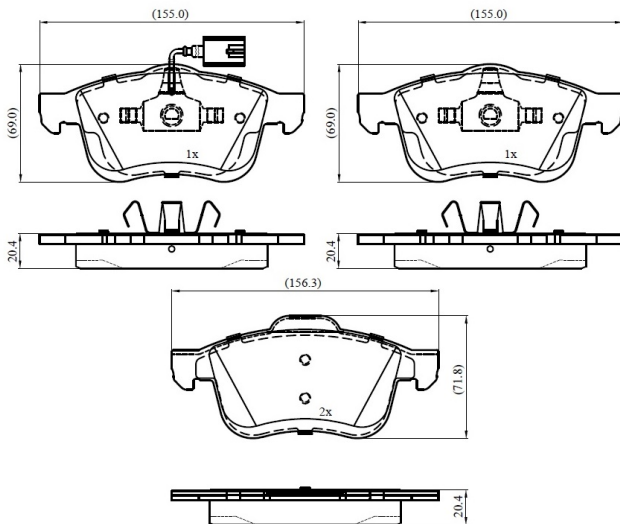

**Make: FIAT**

**Model: DOBLO Platform/Chassis**

**Part Number: ADB13182**

**Vehicle Manufacturing/Engine:**

ADB13182

## Specifications

<b>Fitting Position</b>	:	Front
<b>Model Date</b>	:	2010-

<b>Or. Caliper</b>	:	
<b>WVA</b>	:	24727
<b>FMSI</b>	:	
<b>Length</b>	:	155.0/156.3
<b>Width</b>	:	69.0/71.8
<b>Thickness</b>	:	20.4