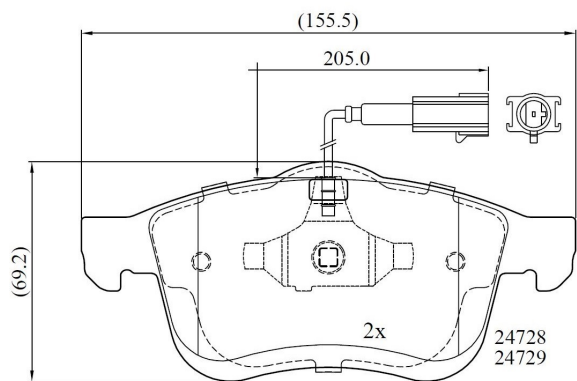

**Make: FIAT**

**Model: Doblo**

**Part Number: ADB12032**

**Vehicle Manufacturing/Engine:**

ADB12032

## Specifications

<b>Fitting Position</b>	:	Front
<b>Model Date</b>	:	02/10-
<b>Or. Caliper</b>	:	ATE -Teves
<b>WVA</b>	:	24727, 24728, 24729
<b>FMSI</b>	:	
<b>Length</b>	:	155.0/156.3
<b>Width</b>	:	69.0/71.8
<b>Thickness</b>	:	20.4