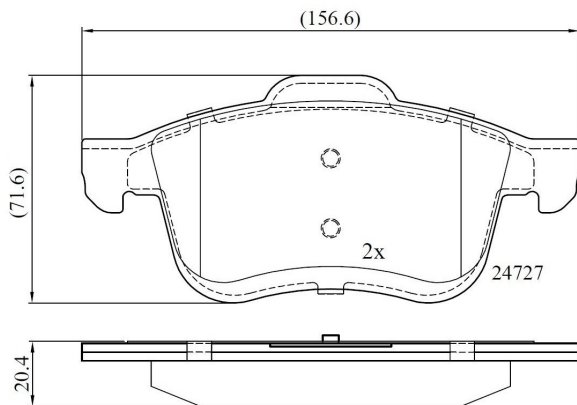

**Make: FIAT**

**Model: Doblo**

**Part Number: ADB12032**

**Vehicle Manufacturing/Engine:**

ADB12032

## Specifications

<b>Fitting Position</b>	:	Front
<b>Model Date</b>	:	02/10-
<b>Or. Caliper</b>	:	ATE -Teves
<b>WVA</b>	:	24727, 24728, 24729
<b>FMSI</b>	:	
<b>Length</b>	:	155.0/156.3
<b>Width</b>	:	69.0/71.8
<b>Thickness</b>	:	20.4