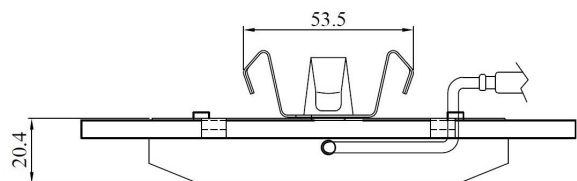

**Make: FIAT**

**Model: Doblo**

**Part Number: ADB12032**

**Vehicle Manufacturing/Engine:**

ADB12032

## Specifications

<b>Fitting Position</b>	:	Front
<b>Model Date</b>	:	02/10-
<b>Or. Caliper</b>	:	ATE -Teves
<b>WVA</b>	:	24727, 24728, 24729
<b>FMSI</b>	:	
<b>Length</b>	:	155.0/156.3
<b>Width</b>	:	69.0/71.8
<b>Thickness</b>	:	20.4