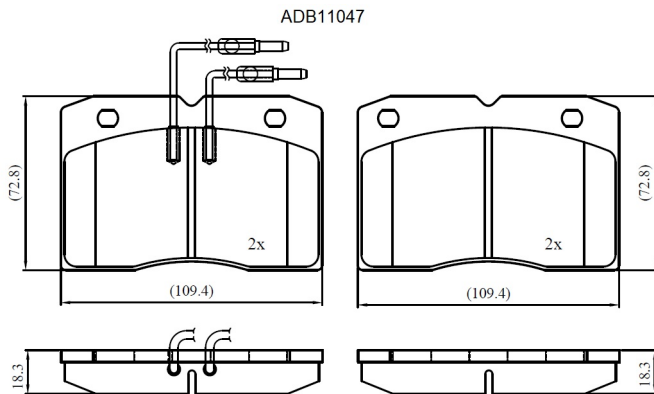

**Make: FIAT**

**Model: Ducato -> 94**

**Part Number: ADB11047**

**Vehicle Manufacturing/Engine:**

### Specifications

<b>Fitting Position</b>	:	Front
<b>Model Date</b>	:	01/81-01/94
<b>Or. Caliper</b>	:	Brembo
<b>WVA</b>	:	21049
<b>FMSI</b>	:	

<b>Length</b>	:	109.4
<b>Width</b>	:	72.8
<b>Thickness</b>	:	18.3