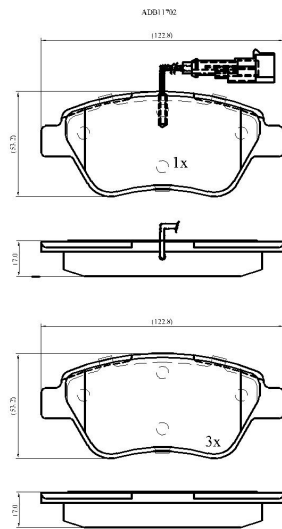

**Make: FIAT**

**Model: FIORINO Box Body/MPV**

**Part Number: ADB11702**

**Vehicle Manufacturing/Engine:**

### Specifications

<b>Fitting Position</b>	:	Front
<b>Model Date</b>	:	2007
<b>Or. Caliper</b>	:	

<b>WVA</b>	:	2,37,05,23,706
<b>FMSI</b>	:	
<b>Length</b>	:	122.8
<b>Width</b>	:	53.2
<b>Thickness</b>	:	17