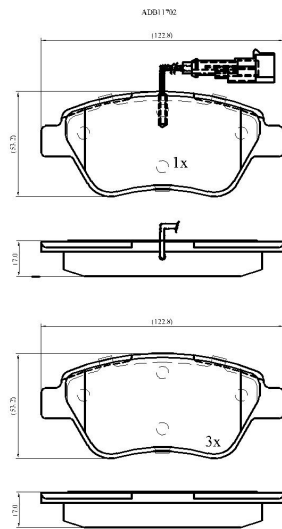

**Make: FIAT**

**Model: FIORINO Box Body/MPV**

**Part Number: ADB11702**

**Vehicle Manufacturing/Engine:**

### Specifications

<b>Fitting Position</b>	:	Front
<b>Model Date</b>	:	2008-
<b>Or. Caliper</b>	:	

<b>WVA</b>	:	2,37,05,23,706
<b>FMSI</b>	:	
<b>Length</b>	:	122.8
<b>Width</b>	:	53.2
<b>Thickness</b>	:	17