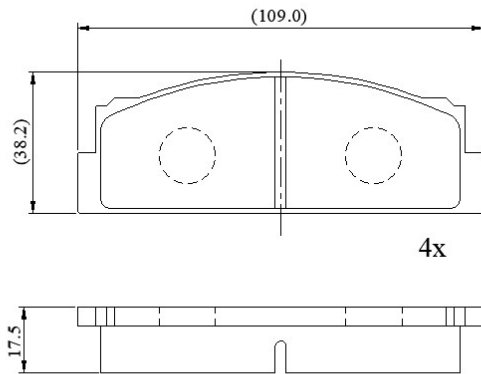

**Make: FIAT**

**Model: Fiorino Van**

**Part Number: ADB0112**

**Vehicle Manufacturing/Engine:**

ADB0112

### Specifications

<b>Fitting Position</b>	:	Front
<b>Model Date</b>	:	01/78-06/88
<b>Or. Caliper</b>	:	Bendix

<b>WVA</b>	:	20073
<b>FMSI</b>	:	
<b>Length</b>	:	108.75
<b>Width</b>	:	38
<b>Thickness</b>	:	17.5