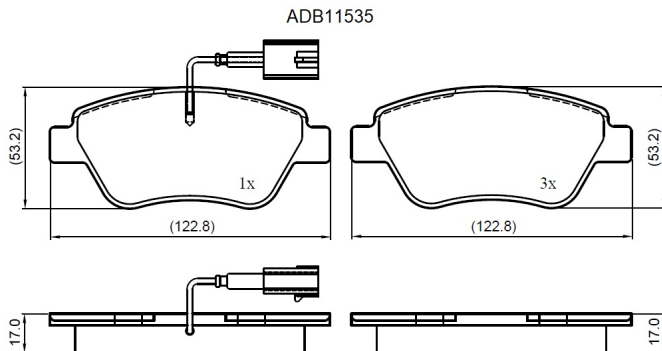

**Make: FIAT**

**Model: Idea**

**Part Number: ADB11535**

**Vehicle Manufacturing/Engine:**

### Specifications

<b>Fitting Position</b>	:	Front
<b>Model Date</b>	:	01/04-
<b>Or. Caliper</b>	:	Bosch
<b>WVA</b>	:	23705, 23706
<b>FMSI</b>	:	
<b>Length</b>	:	123

<b>Width</b>	:	53.3
<b>Thickness</b>	:	17