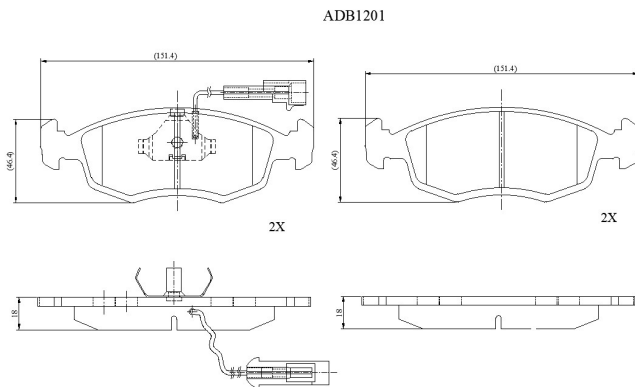

**Make: FIAT**

**Model: Palio**

**Part Number: ADB1201**

**Vehicle Manufacturing/Engine:**

## Specifications

<b>Fitting Position</b>	:	Front
<b>Model Date</b>	:	10/99->
<b>Or. Caliper</b>	:	Ate
<b>WVA</b>	:	23227
<b>FMSI</b>	:	

<b>Length</b>	:	151.4
<b>Width</b>	:	46.4
<b>Thickness</b>	:	18