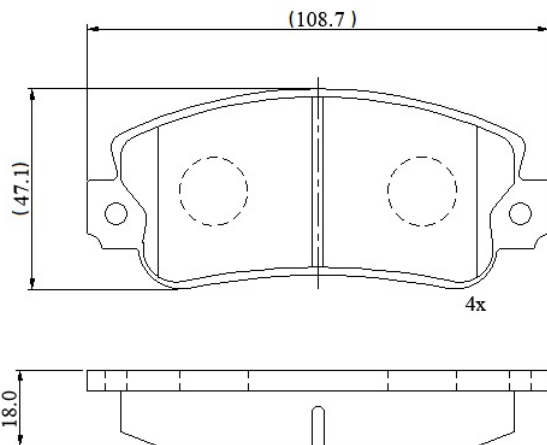

**Make: FIAT**

**Model: Panda**

**Part Number: ADB0129**

**Vehicle Manufacturing/Engine:**

ADB0129

### Specifications

**Fitting Position**

:

Front

<b>Model Date</b>	:	11/85-01/93
<b>Or. Caliper</b>	:	Bendix
<b>WVA</b>	:	20950
<b>FMSI</b>	:	
<b>Length</b>	:	108.8
<b>Width</b>	:	47.1
<b>Thickness</b>	:	18