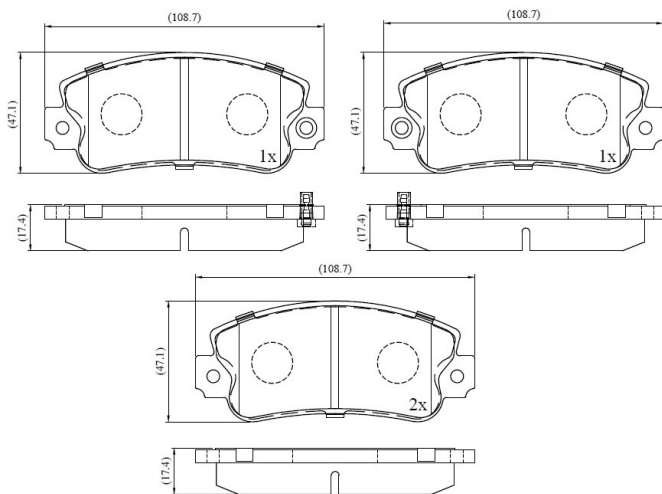

**Make: FIAT**

**Model: Panda**

**Part Number: ADB4129**

**Vehicle Manufacturing/Engine:**

ADB4129

## Specifications

<b>Fitting Position</b>	:	Front
<b>Model Date</b>	:	09/82-11/85
<b>Or. Caliper</b>	:	Bendix

<b>WVA</b>	:	20950
<b>FMSI</b>	:	
<b>Length</b>	:	108.8
<b>Width</b>	:	47.1
<b>Thickness</b>	:	18