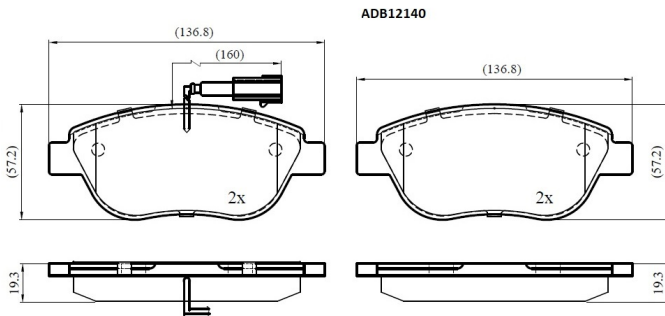

**Make: FIAT**

**Model: Punto EVO**

**Part Number: ADB12140**

**Vehicle Manufacturing/Engine:**

### Specifications

<b>Fitting Position</b>	:	Front
<b>Model Date</b>	:	10/09-
<b>Or. Caliper</b>	:	Bosch
<b>WVA</b>	:	23708, 23709, 23985
<b>FMSI</b>	:	
<b>Length</b>	:	136.8

<b>Width</b>	:	57.2
<b>Thickness</b>	:	19.3