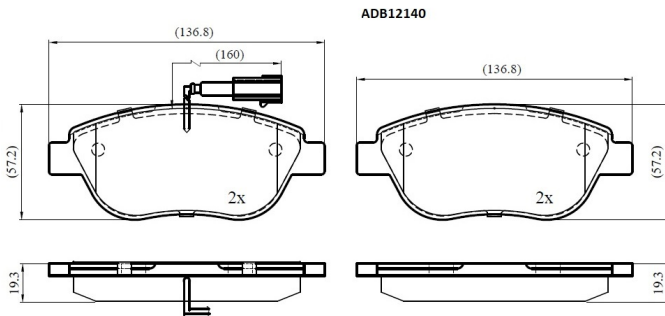

**Make: FIAT**

**Model: Punto EVO**

**Part Number: ADB12140**

**Vehicle Manufacturing/Engine:**

### Specifications

<b>Fitting Position</b>	:	Front
<b>Model Date</b>	:	10/09-
<b>Or. Caliper</b>	:	Bosch
<b>WVA</b>	:	23708, 23709, 23986
<b>FMSI</b>	:	
<b>Length</b>	:	136.8

<b>Width</b>	:	57.2
<b>Thickness</b>	:	19.3