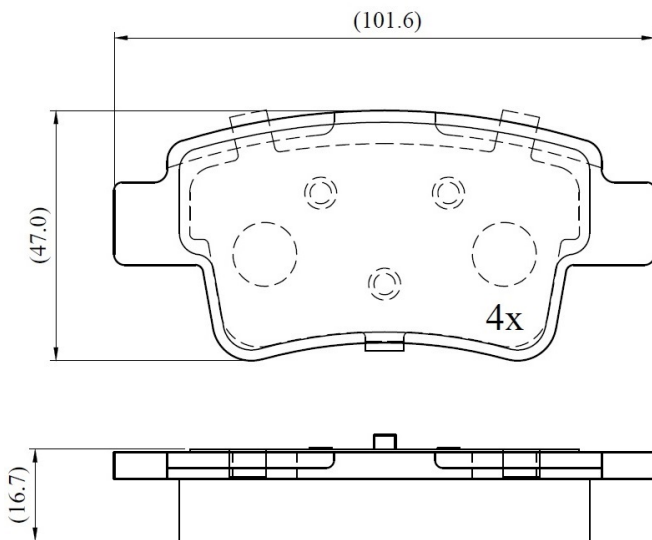

**Make: FIAT**

**Model: Punto (Grande)**

**Part Number: ADB01528**

**Vehicle Manufacturing/Engine:**

**ADB01528**

### Specifications

|                         |   |         |
|-------------------------|---|---------|
| <b>Fitting Position</b> | : | Rear    |
| <b>Model Date</b>       | : | 10/05-> |

|                    |   |       |
|--------------------|---|-------|
| <b>Or. Caliper</b> | : | Bosch |
| <b>WVA</b>         | : | 24349 |
| <b>FMSI</b>        | : |       |
| <b>Length</b>      | : | 101.6 |
| <b>Width</b>       | : | 47    |
| <b>Thickness</b>   | : | 17.3  |