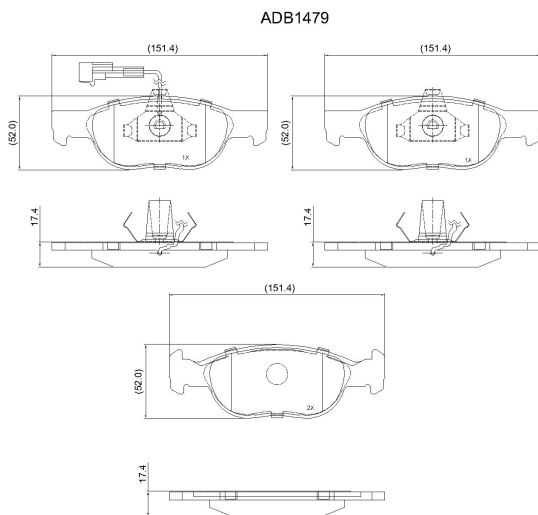

**Make: FIAT**

**Model: Punto Van**

**Part Number: ADB1479**

**Vehicle Manufacturing/Engine:**

## Specifications

<b>Fitting Position</b>	:	Front
<b>Model Date</b>	:	01/96-09/99
<b>Or. Caliper</b>	:	Ate

<b>WVA</b>	:	21930
<b>FMSI</b>	:	
<b>Length</b>	:	151.4
<b>Width</b>	:	52
<b>Thickness</b>	:	17.4