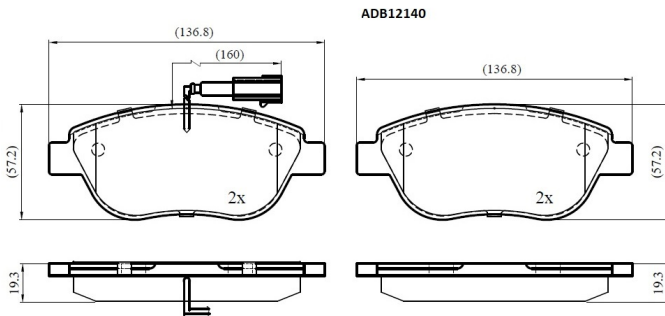

**Make: FIAT**

**Model: Punto Van**

**Part Number: ADB12140**

**Vehicle Manufacturing/Engine:**

### Specifications

<b>Fitting Position</b>	:	Front
<b>Model Date</b>	:	03/12-
<b>Or. Caliper</b>	:	Bosch
<b>WVA</b>	:	23708, 23709, 23984
<b>FMSI</b>	:	
<b>Length</b>	:	136.8

<b>Width</b>	:	57.2
<b>Thickness</b>	:	19.3