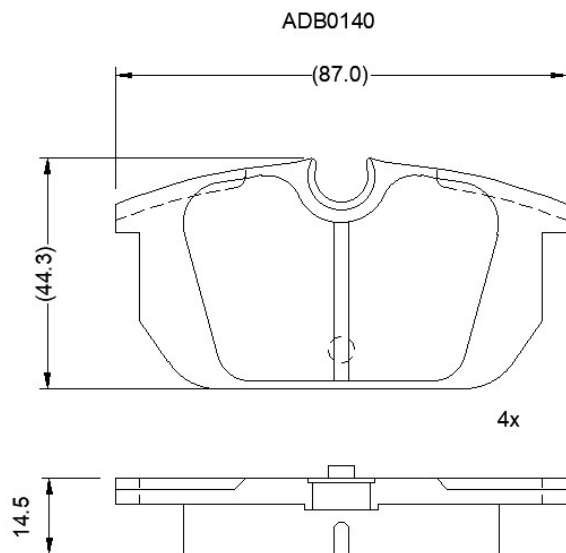

**Make: FIAT**

**Model: Punto**

**Part Number: ADB0140**

**Vehicle Manufacturing/Engine:**

### Specifications

**Fitting Position**

:

Rear

<b>Model Date</b>	:	01/93-09/99
<b>Or. Caliper</b>	:	Locus
<b>WVA</b>	:	21103
<b>FMSI</b>	:	
<b>Length</b>	:	87
<b>Width</b>	:	44.4
<b>Thickness</b>	:	14.5