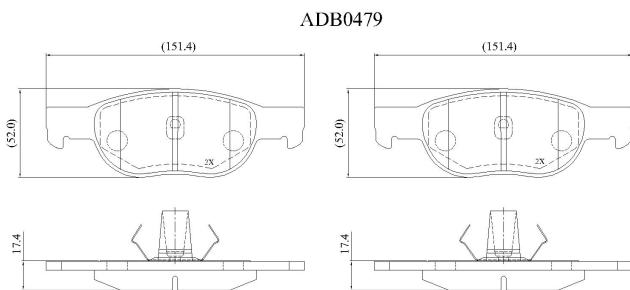

**Make: FIAT**

**Model: Punto**

**Part Number: ADB0479**

**Vehicle Manufacturing/Engine:**

## Specifications

<b>Fitting Position</b>	:	Front
<b>Model Date</b>	:	01/96-09/99
<b>Or. Caliper</b>	:	Ate

<b>WVA</b>	:	2,19,30,21,931
<b>FMSI</b>	:	
<b>Length</b>	:	151.4
<b>Width</b>	:	52
<b>Thickness</b>	:	17.4