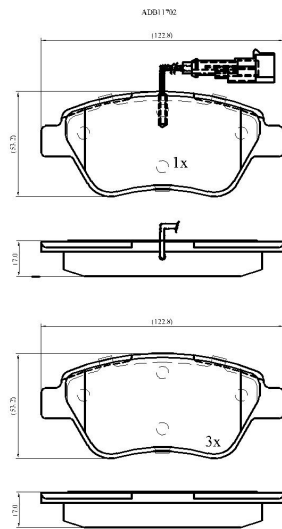

**Make: FIAT**

**Model: Punto**

**Part Number: ADB11702**

**Vehicle Manufacturing/Engine:**

### Specifications

<b>Fitting Position</b>	:	Front
<b>Model Date</b>	:	2013-
<b>Or. Caliper</b>	:	

<b>WVA</b>	:	2,37,05,23,706
<b>FMSI</b>	:	
<b>Length</b>	:	122.8
<b>Width</b>	:	53.2
<b>Thickness</b>	:	17