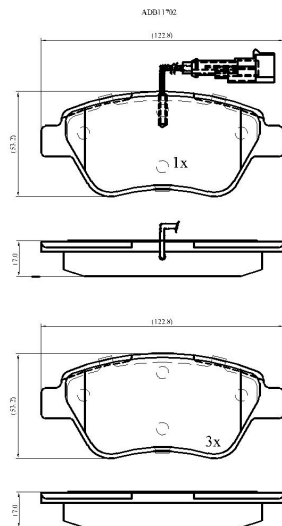

**Make: FIAT**

**Model: Punto**

**Part Number: ADB11702**

**Vehicle Manufacturing/Engine:**

## Specifications

<b>Fitting Position</b>	:	Front
<b>Model Date</b>	:	2012-
<b>Or. Caliper</b>	:	

<b>WVA</b>	:	2,37,05,23,706
<b>FMSI</b>	:	
<b>Length</b>	:	122.8
<b>Width</b>	:	53.2
<b>Thickness</b>	:	17