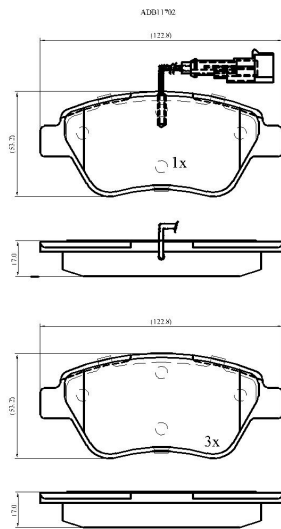

**Make: FIAT**

**Model: Qubo**

**Part Number: ADB11702**

**Vehicle Manufacturing/Engine:**

### Specifications

<b>Fitting Position</b>	:	Front
<b>Model Date</b>	:	01/09->
<b>Or. Caliper</b>	:	Bosch

<b>WVA</b>	:	2,37,05,23,706
<b>FMSI</b>	:	
<b>Length</b>	:	122.8
<b>Width</b>	:	53.2
<b>Thickness</b>	:	17