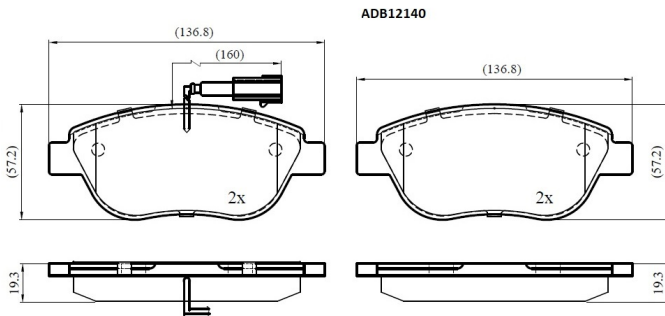

**Make: FIAT**

**Model: Qubo**

**Part Number: ADB12140**

**Vehicle Manufacturing/Engine:**

### Specifications

<b>Fitting Position</b>	:	Front
<b>Model Date</b>	:	07/10-
<b>Or. Caliper</b>	:	Bosch
<b>WVA</b>	:	23708, 23709, 23987
<b>FMSI</b>	:	
<b>Length</b>	:	136.8

<b>Width</b>	:	57.2
<b>Thickness</b>	:	19.3