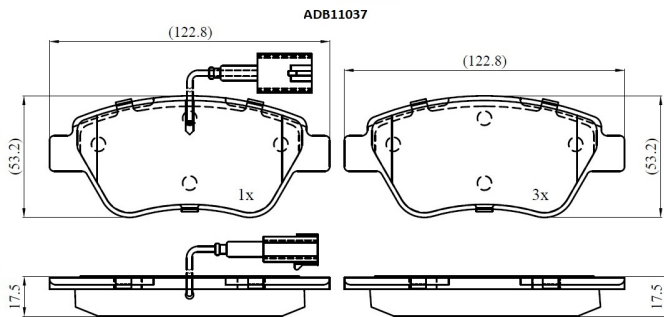

**Make: FIAT**

**Model: Qubo**

**Part Number: ADB11037**

**Vehicle Manufacturing/Engine:**

### Specifications

<b>Fitting Position</b>	:	Front
<b>Model Date</b>	:	2008-
<b>Or. Caliper</b>	:	
<b>WVA</b>	:	23705
<b>FMSI</b>	:	
<b>Length</b>	:	122.8

<b>Width</b>	:	53.2
<b>Thickness</b>	:	17.5