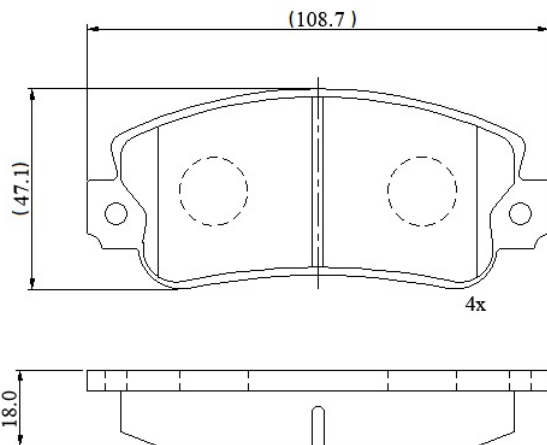

**Make: FIAT**

**Model: Regata**

**Part Number: ADB0129**

**Vehicle Manufacturing/Engine:**

ADB0129

### Specifications

**Fitting Position**

:

Front

<b>Model Date</b>	:	01/84-01/90
<b>Or. Caliper</b>	:	Bendix
<b>WVA</b>	:	20950
<b>FMSI</b>	:	
<b>Length</b>	:	108.8
<b>Width</b>	:	47.1
<b>Thickness</b>	:	18