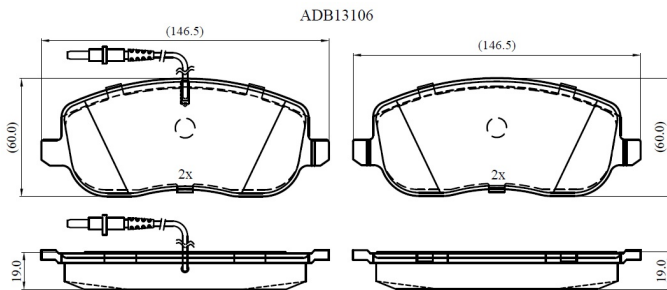

**Make: FIAT**

**Model: SCUDO Bus**

**Part Number: ADB13106**

**Vehicle Manufacturing/Engine:**

### Specifications

<b>Fitting Position</b>	:	Front
<b>Model Date</b>	:	1996-2006
<b>Or. Caliper</b>	:	
<b>WVA</b>	:	20261
<b>FMSI</b>	:	
<b>Length</b>	:	146.5
<b>Width</b>	:	60

**Thickness**

:

19