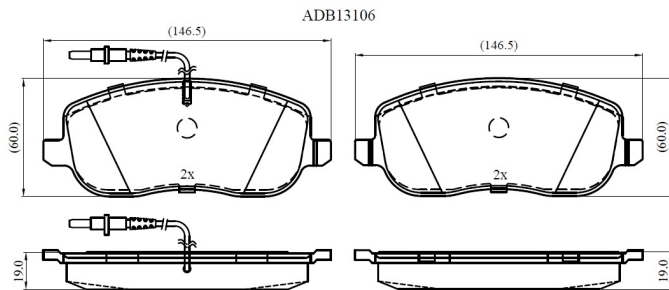

**Make: FIAT**

**Model: SCUDO Bus**

**Part Number: ADB13106**

**Vehicle Manufacturing/Engine:**

### Specifications

<b>Fitting Position</b>	:	Front
<b>Model Date</b>	:	1999-2006
<b>Or. Caliper</b>	:	
<b>WVA</b>	:	20261
<b>FMSI</b>	:	
<b>Length</b>	:	146.5
<b>Width</b>	:	60

**Thickness**

:

19