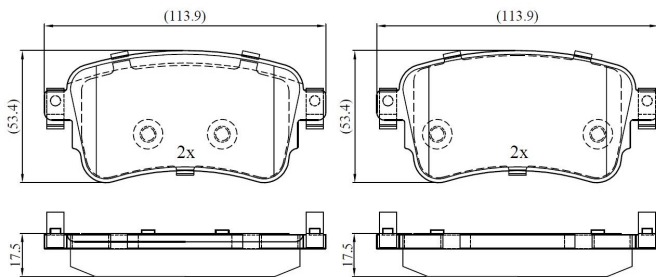

**Make: FIAT**

**Model: SCUDO Platform/Chassis**

**Part Number: ADB02351**

**Vehicle Manufacturing/Engine:**

**ADB02351**

### Specifications

<b>Fitting Position</b>	:	Rear
<b>Model Date</b>	:	2022-
<b>Or. Caliper</b>	:	
<b>WVA</b>	:	22588
<b>FMSI</b>	:	

<b>Length</b>	:	114
<b>Width</b>	:	53.3
<b>Thickness</b>	:	17.4