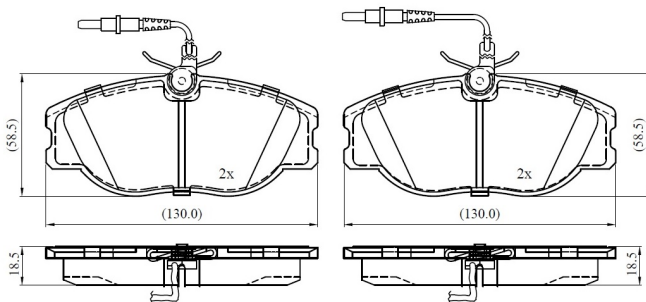

**Make: FIAT**

**Model: SCUDO Platform/Chassis**

**Part Number: ADB13273**

**Vehicle Manufacturing/Engine:**

ADB13273

### Specifications

<b>Fitting Position</b>	:	Front
<b>Model Date</b>	:	2002-2006
<b>Or. Caliper</b>	:	
<b>WVA</b>	:	21801
<b>FMSI</b>	:	
<b>Length</b>	:	130

<b>Width</b>	:	58.5
<b>Thickness</b>	:	18.5