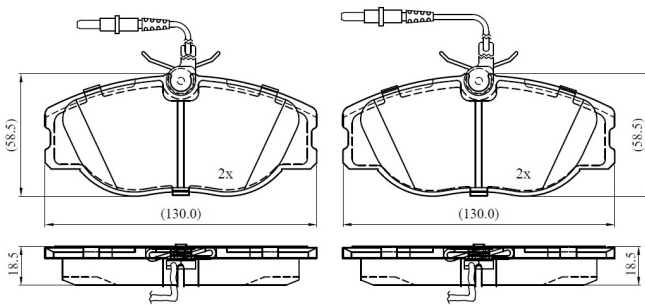

**Make: FIAT**

**Model: SCUDO Van**

**Part Number: ADB13273**

**Vehicle Manufacturing/Engine:**

ADB13273

## Specifications

<b>Fitting Position</b>	:	Front
<b>Model Date</b>	:	2002-2006
<b>Or. Caliper</b>	:	
<b>WVA</b>	:	21801
<b>FMSI</b>	:	
<b>Length</b>	:	130

<b>Width</b>	:	58.5
<b>Thickness</b>	:	18.5