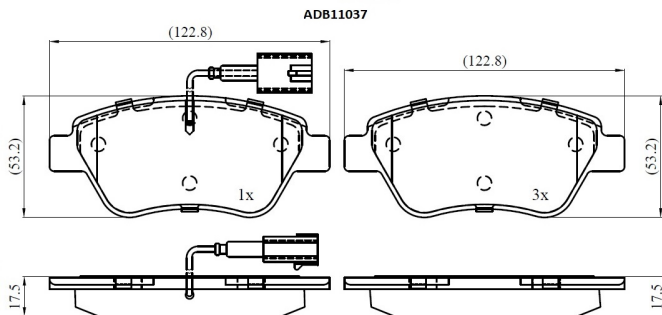

**Make: FIAT**

**Model: Stilo**

**Part Number: ADB11037**

**Vehicle Manufacturing/Engine:**

### Specifications

<b>Fitting Position</b>	:	Front
<b>Model Date</b>	:	2003-2006
<b>Or. Caliper</b>	:	
<b>WVA</b>	:	23705
<b>FMSI</b>	:	
<b>Length</b>	:	122.8

<b>Width</b>	:	53.2
<b>Thickness</b>	:	17.5