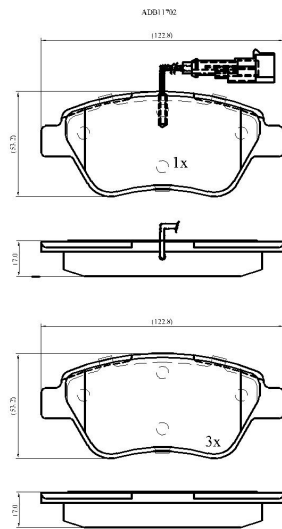

**Make: FIAT**

**Model: Stilo**

**Part Number: ADB11702**

**Vehicle Manufacturing/Engine:**

### Specifications

<b>Fitting Position</b>	:	Front
<b>Model Date</b>	:	2002-2006
<b>Or. Caliper</b>	:	

<b>WVA</b>	:	2,37,05,23,706
<b>FMSI</b>	:	
<b>Length</b>	:	122.8
<b>Width</b>	:	53.2
<b>Thickness</b>	:	17