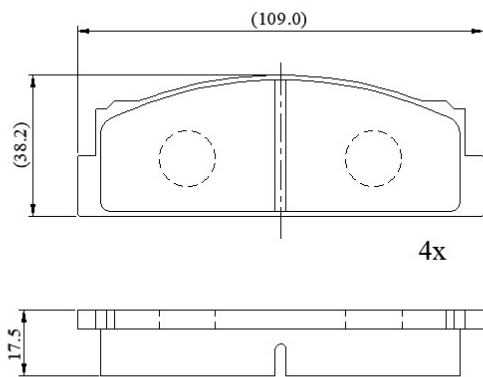

**Make: FIAT**

**Model: Strada/Ritmo**

**Part Number: ADB0112**

**Vehicle Manufacturing/Engine:**

ADB0112

### Specifications

<b>Fitting Position</b>	:	Front
<b>Model Date</b>	:	01/78-01/83
<b>Or. Caliper</b>	:	Bendix

<b>WVA</b>	:	20073
<b>FMSI</b>	:	
<b>Length</b>	:	108.75
<b>Width</b>	:	38
<b>Thickness</b>	:	17.5