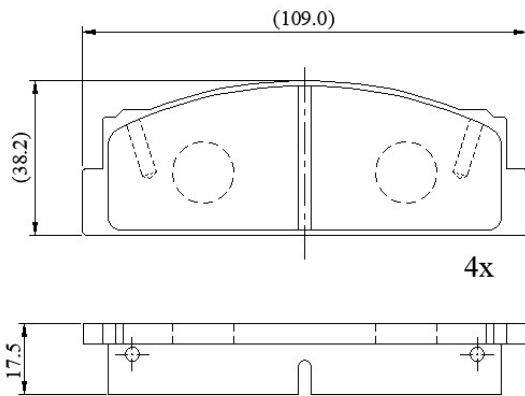

**Make: FIAT**

**Model: Strada/Ritmo**

**Part Number: ADB1112**

**Vehicle Manufacturing/Engine:**

ADB1112

### Specifications

<b>Fitting Position</b>	:	Front
<b>Model Date</b>	:	01/81-04/83

<b>Or. Caliper</b>	:	Bebdix
<b>WVA</b>	:	20073
<b>FMSI</b>	:	
<b>Length</b>	:	109
<b>Width</b>	:	38.2
<b>Thickness</b>	:	17