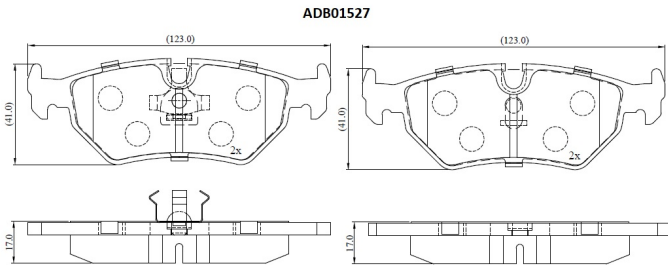

### Specifications

<b>Fitting Position</b>	:	Rear
<b>Model Date</b>	:	06/94-08/02
<b>Or. Caliper</b>	:	
<b>WVA</b>	:	21275, 21276
<b>FMSI</b>	:	
<b>Length</b>	:	123
<b>Width</b>	:	41

**Thickness**

:

17