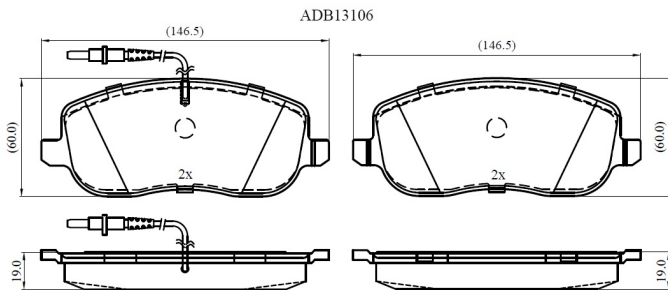

**Make: FIAT**

**Model: Ulysse**

**Part Number: ADB13106**

**Vehicle Manufacturing/Engine:**

### Specifications

<b>Fitting Position</b>	:	Front
<b>Model Date</b>	:	2002-2011
<b>Or. Caliper</b>	:	
<b>WVA</b>	:	20261
<b>FMSI</b>	:	
<b>Length</b>	:	146.5
<b>Width</b>	:	60

**Thickness**

:

19