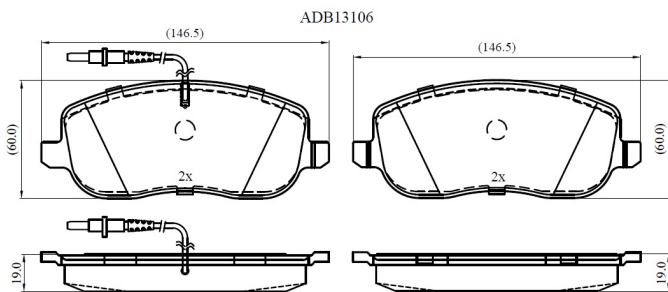

**Make: FIAT**

**Model: Ulysse**

**Part Number: ADB13106**

**Vehicle Manufacturing/Engine:**

### Specifications

<b>Fitting Position</b>	:	Front
<b>Model Date</b>	:	2002-2006
<b>Or. Caliper</b>	:	
<b>WVA</b>	:	20261
<b>FMSI</b>	:	
<b>Length</b>	:	146.5
<b>Width</b>	:	60

**Thickness**

:

19